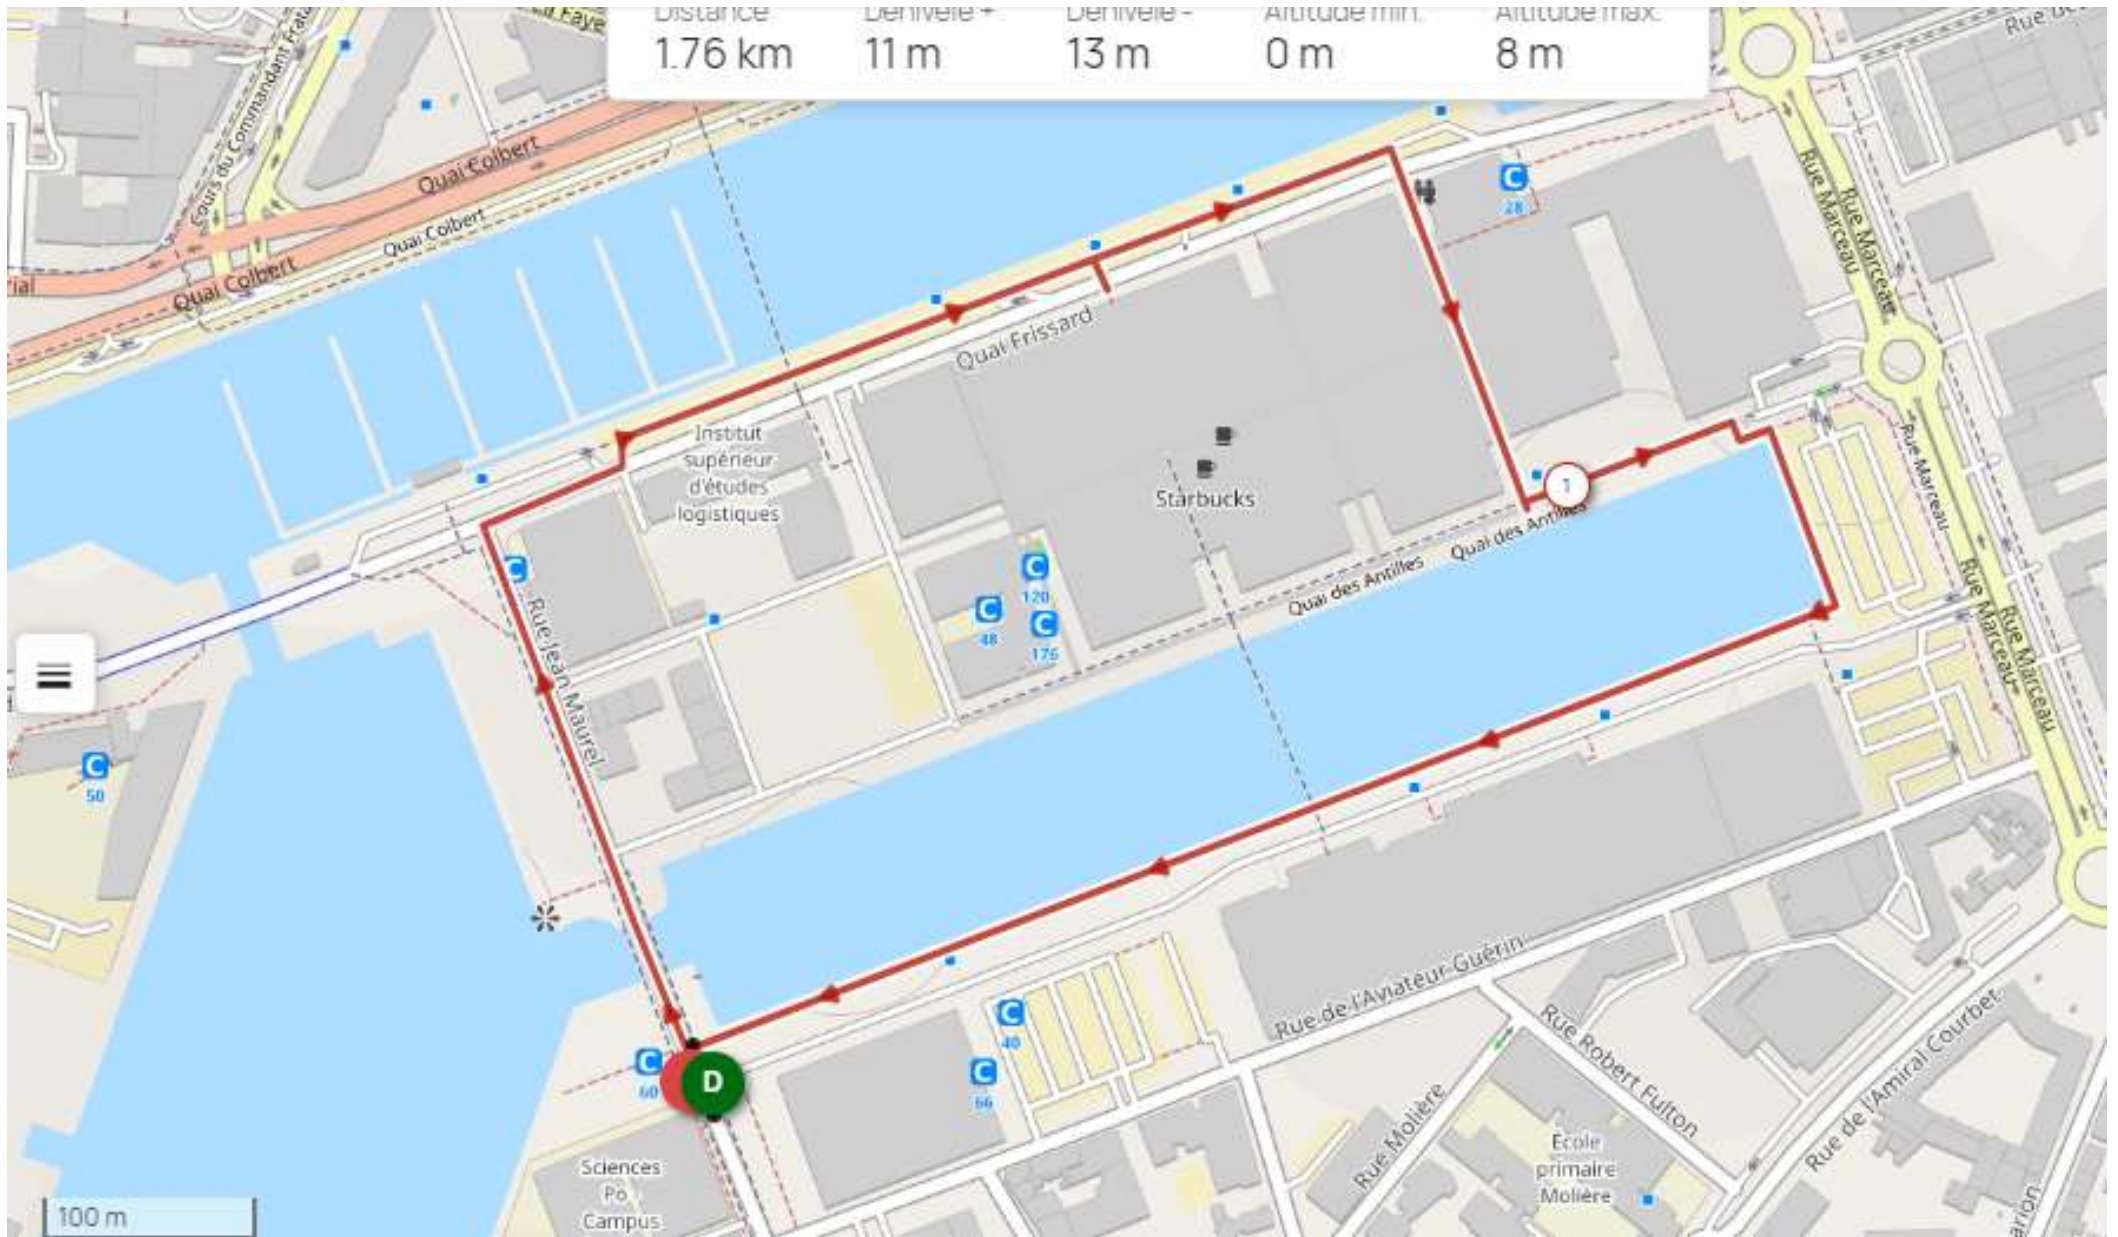

Distance	Denivelle +	Denivelle -	Altitude min.	Altitude max.
1.76 km	11 m	13 m	0 m	8 m

Circuit Cap sur la Transat Version 1 avec traversée des Docks